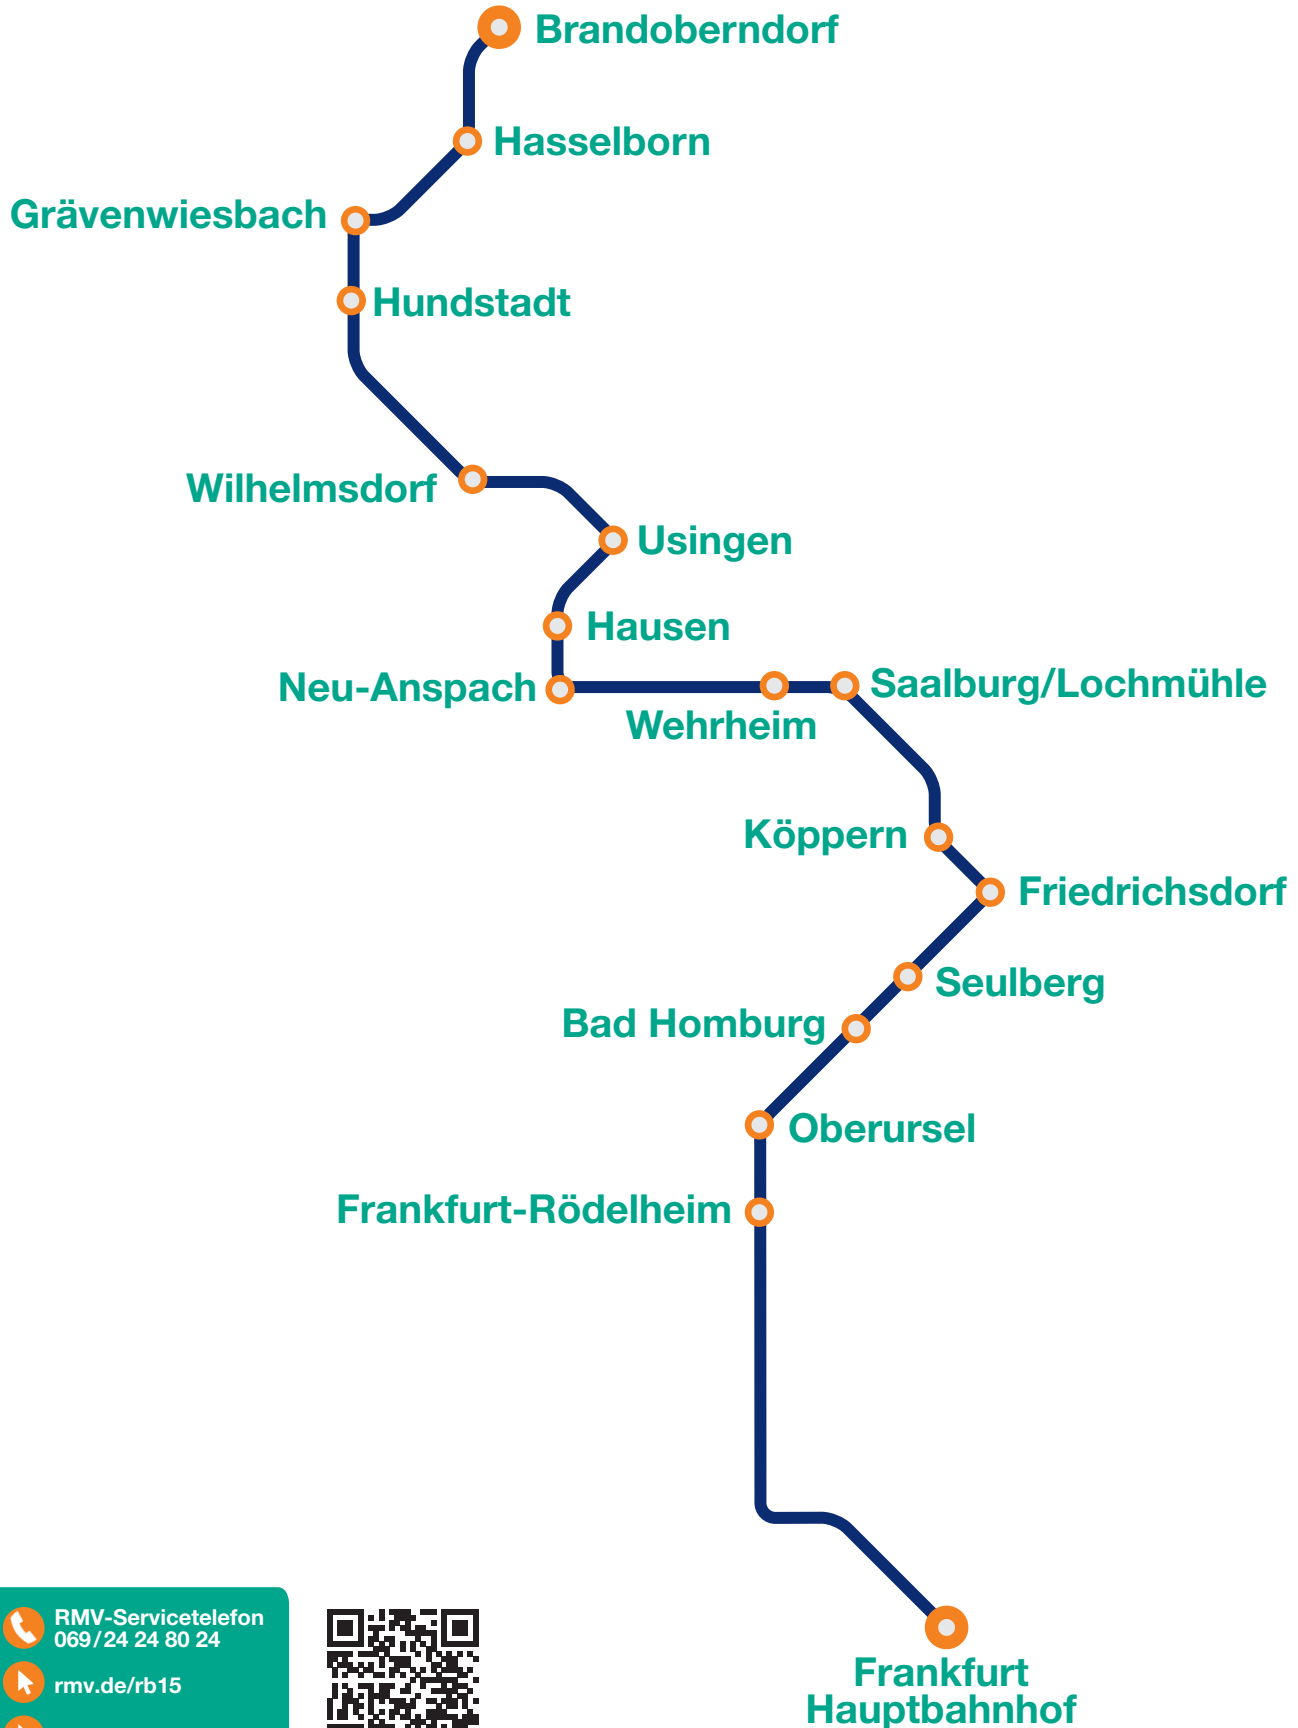

Linienverlauf RB15

 RMV-Servicetelefon
069 / 24 24 80 24

 rmv.de/rb15

 rmv.de